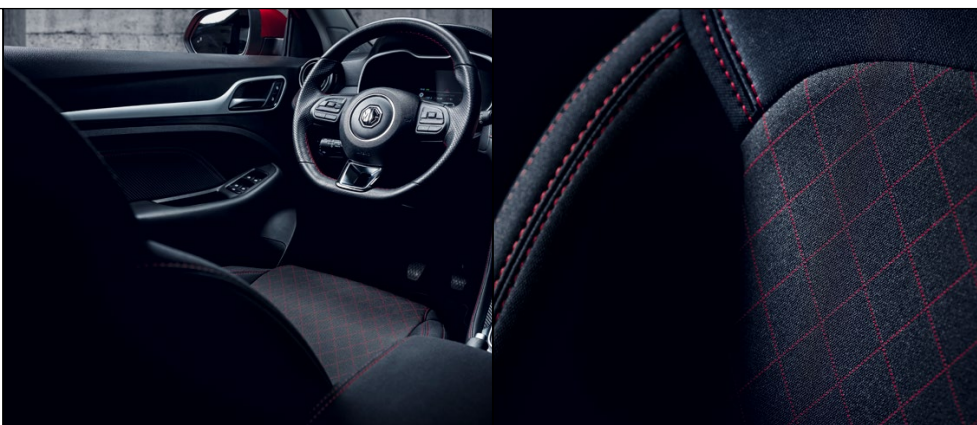

Paket Comfort

Komfortní textilní provedení sedadel s červeným prošíváním a vyšitým monogramem MG ZS.

11 990 Kč

* Neplatí pro výbavu Essential

Paket Style

Elegantní velurové provedení sedadel z Alcantary s červeným prošíváním a vyšitým monogramem MG ZS.

22 990 Kč

* Neplatí pro výbavu Essential