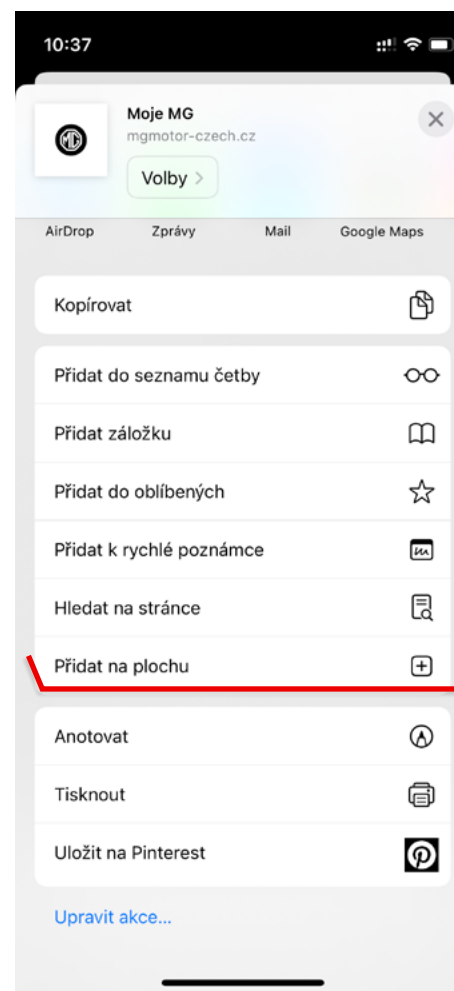

# Sekce pro majitele - Přihlášení

Since 1924

1

Vstupte na svém mobilním zařízení Apple na webové stránky MG [mgmotor-czech.cz](http://mgmotor-czech.cz)

Nahoře klikněte na funkci **Přihlásit se**

2

Vyplňte své přihlašovací údaje, stiskněte tlačítko **Přihlásit se** a pro snadný přístup si uložte své heslo do klíčenky

# Sekce pro majitele - Vytvoření ikony na ploše

Since 1924

3

Pokud si chcete uložit aplikaci na plochu vašeho zařízení, stiskněte ve spodním menu na stránce **Sekce pro majitele** ikonku se šipkou pro sdílení

4

Zvolte možnost **Přidat na plochu**

# Sekce pro majitele - Vytvoření ikony na ploše

Since 1924

5

Pojmenujte si název ikony, která se uloží na plochu a klikněte na možnost **Přidat** vpravo nahoře

6

Ikona aplikace Moje MG se vám následně objeví na ploše mezi dalšími aplikacemi